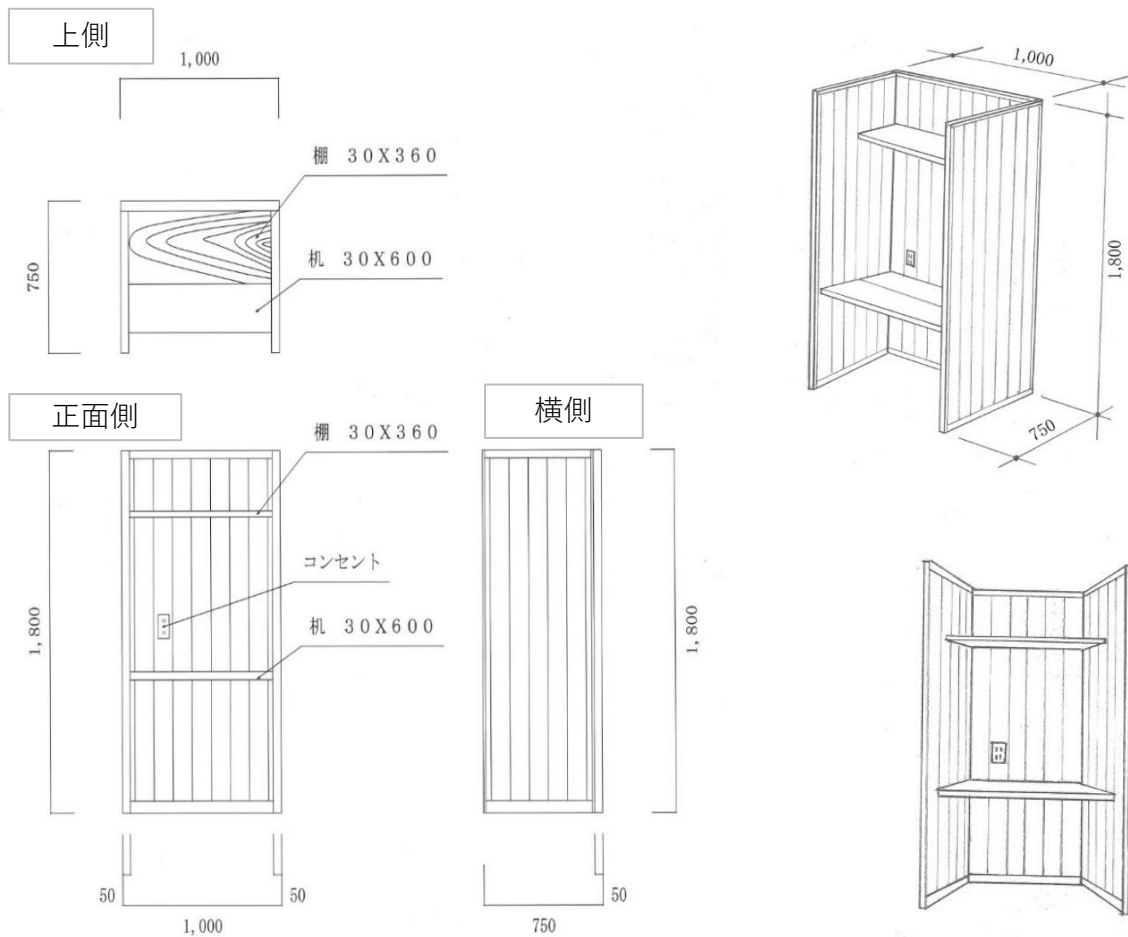

# コロナ禍でも家で ~しごとDe木~る~

## とちぎの木 テレワークデスクキット

- ・居間などの片隅に置くだけ！  
とちぎの木に癒されながらテレワークができます。
- ・4口のコンセントがあり、パソコン・プリンター・スマホなども使えます！
- ・お子様の勉強部屋に、居間に置けばレシピを見たり、みんなで使うパソコンスペースに！

家ではなかなか落ち着いてテレワークができない方へ  
木に囲まれた空間は、森のフイトンチッドに囲まれたような、家で森林浴ができるような…  
そんな癒しの空間はいかがでしょうか