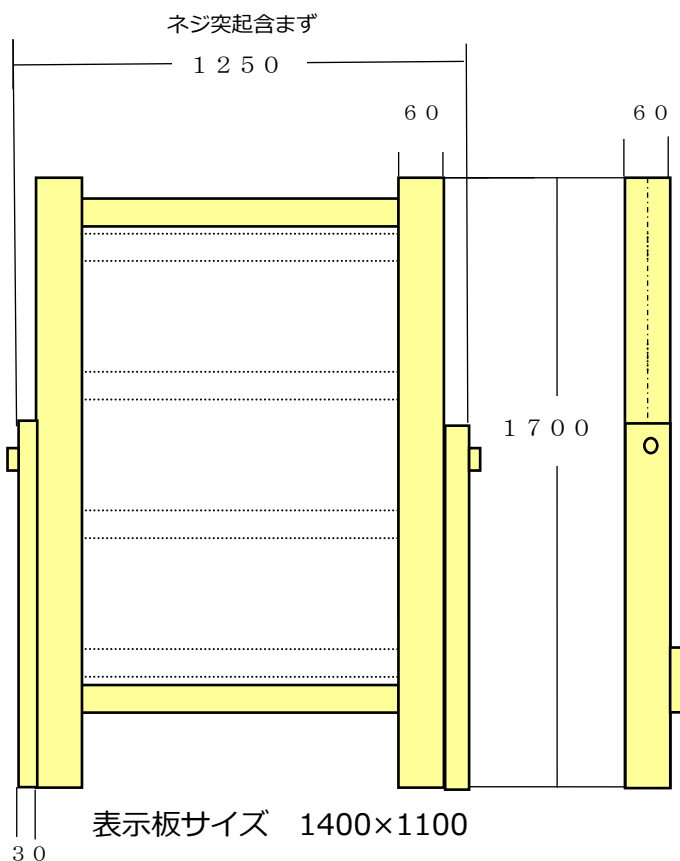

栃木県産間伐材を利用した 工事看板

自然に優しい看板です

タイプA型（高輝度反射板）

間伐材マーク認定番号
K0201061

発売元 **栃木県森林組合連合会**

〒320-0046 栃木県宇都宮市西一の沢町8-22 TEL 028-637-1450
<http://www.tochimori.or.jp> e-mail:info@tochimori.or.jp