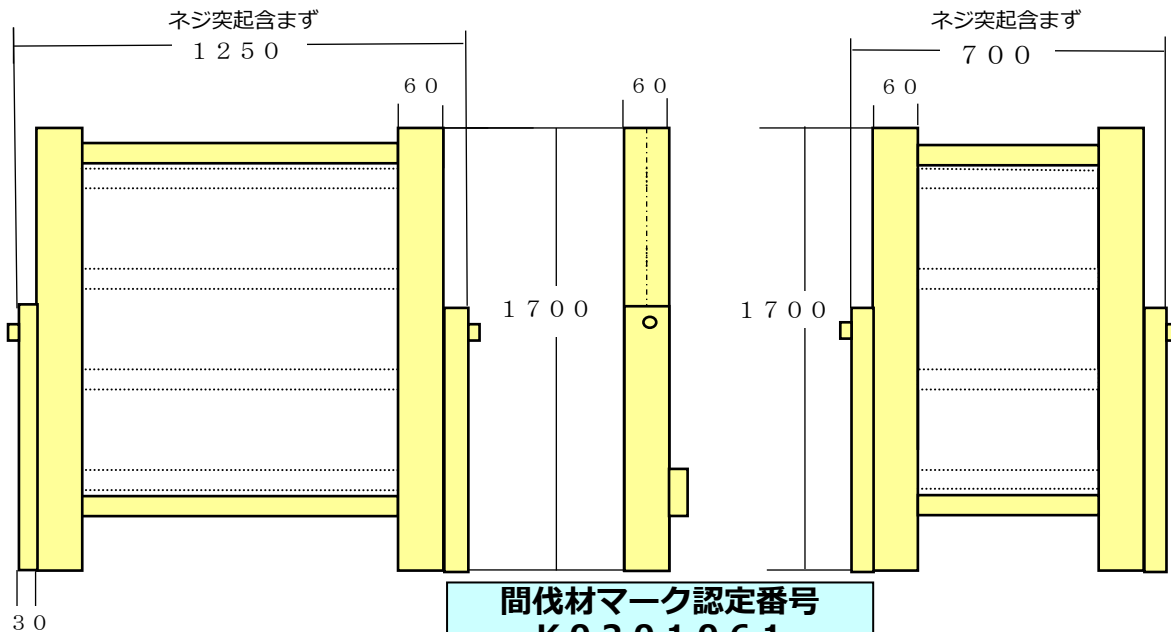

県産間伐材を利用した工事看板

自然に優しい看板です

タイプ A 型 (高輝度反射板)

タイプ B 型 (高輝度反射板)

表示板サイズ A型 1400×1100

表示板サイズ B型 1400×550

発売元 **栃木県森林組合連合会**

〒320-0046 栃木県宇都宮市西一の沢町8-22 TEL 028-637-1450